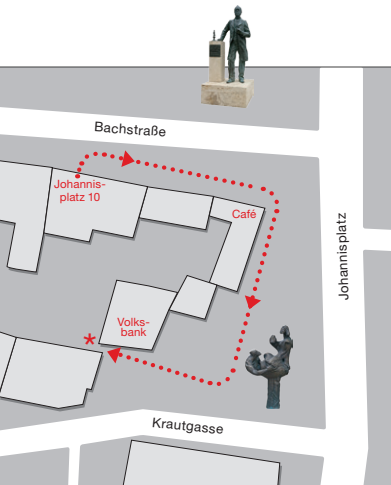

Einrichtungsberatung

---

Ermittlung des aktuellen Versicherungswertes von Kunstobjekten

AM JOHANNISPLATZ

WERKSTATT

**Öffnungszeiten:**

Dienstag bis Donnerstag

12:00 – 16:00 Uhr